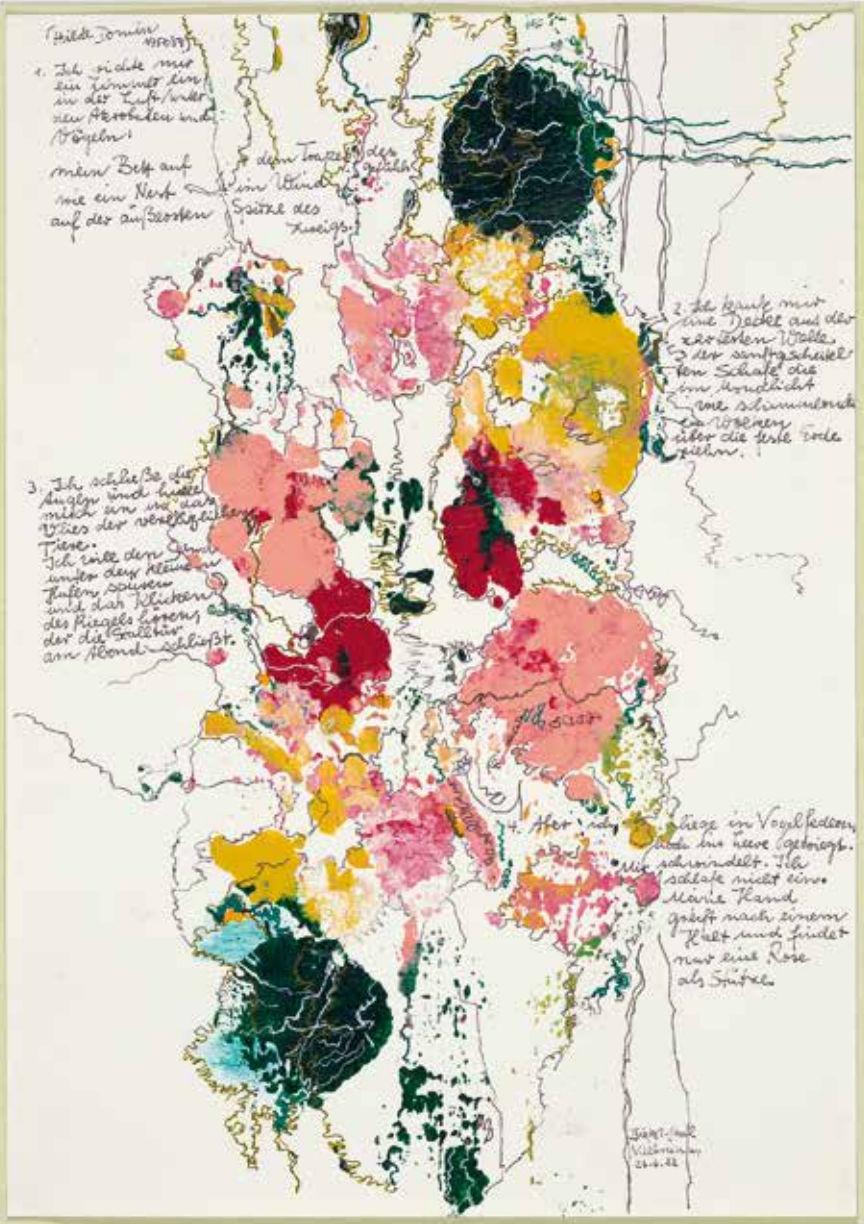

Bild: Jomin

1. Ich richte mir
ein Kissen ein
in der Luft über
den Abzügen und
Bögen!

mein Bett auf
me ein Nest
auf der aufsteigen

dem Tasse des
im Mund
Spitze des
Kreises

2. Ich bringe mir
eine Decke aus der
ersten Welle
der sonnigen
von Schale des
von Nordlicht
eine schimmernde
Wolken
über die erste Erde
ziehen!

3. Ich schließe die
Augen und halle
mich an die
Wiese der verfallenen
Tiere.
Ich teile dem
unter dem kleinen
Felsen sitzen
und das Klacken
des Regens hören,
der die Gullie
am Abend schließt.

Hier ist
die

4. Hier in Vogel
sich im neuen
schwindet. Hier
schleife mit einer
Marte Hand
geht nach seinem
Kalt und findet
nur eine Rose
als Spitze

Zeit und
Vielmehr
21.9.22

ILSE SIEFERT-SAUL

„In meinen Träumen läutet es Sturm“.